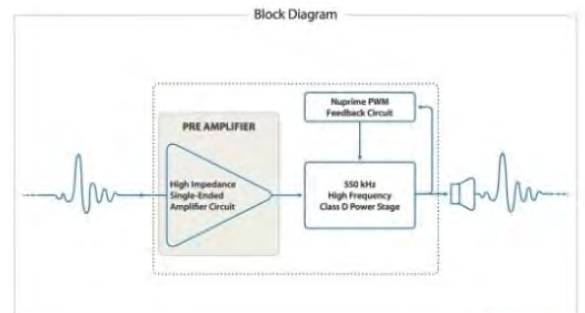

# IDA-6

Class A+D Integrated Amplifier / DAC

NuPrime IDA-6 は、プリメインアンプと D/A コンバータで構成されています。PCM 384 に対応し、ホームユースのステレオコンポーネントとして洗練された仕上がりになっています。NuPrime のシングルエンド A + D 級ハイブリッド・アンプテクノロジーは、A 級増幅の暖かさと優れた質感に加え、D 級技術の効率とスピードを兼備するものです。IDA-6 の、豊かでダイナミックなリアリティを備えた、透明で広大なサウンドステージは聴けばご納得いただけます。

## A+D 級 プリメインアンプ/ DAC 内蔵

IDA-6 は、ハイエンド DAC に要求される、PCM 384 まで対応する設計手法を採用しています。

SRC(サンプリング・レート・コンバータ)FPGA IC チップは、入力信号をギガヘルツ領域へアップサンプリングした後、超低ジッタと歪み率を実現するための PCM 固定サンプリング・レートにダウンサンプリングします。明解な固定サンプリングレートはシステム設計の簡素化に貢献し、この価格帯のプリメインアンプとして前例のない音質をもたらします。

IDA-6 に内蔵された基板上の全てのステージで、可能な限り信号経路を短縮し、音楽の背景ノイズおよび歪みを漆黒の闇というべき極限レベルまで低減しています。音量調整は 0.5dB ステップ/99段階で行われ、入力それぞれにオフセットが可能のため、正確なレベルマッチングで音楽ソースの切り替えが容易にできます。

Back Panel View:

Inputs:

NuPrime アンプ回路は、自己発振回路を活用してパルス幅変調を生成させ、従来の D 級設計を改善しました。アンプは、コンパクトディスクのサンプリング周波数をはるかに上回る 500kHz の周波数でスイッチングしています。(ほとんどの D 級アンプは 300kHz 以下で動作しています。)さらに、新しい低ノイズのスイッチング電源は IDA-6 のパワー段と一体化して動作するように設計されています。

## Features:

- シングルエンド A + D 級設計は、Class-D のダイナミクス、スピード、および効率性を備えた、オーディオファイルの高音質サウンドを実現
- PCM 384 をサポートするサンプリングレートコンバータ(SRC)IC + DAC。
- WiFi オーディオストリーミング用(別売りの拡張ポート
- 入力ボリュームごとにオフセットメモリを保持できる完全なマイクロプロセッサ制御
- 柔軟なシステムプランが可能な 5 系統のデジタル入力と 1 系統のアナログステレオ入力
- 正確に 0.5dB 刻みで設定できる 99 ステップの音量調整
- ボリュームを制御するための高度なスイッチド・ラダー・ネットワーク(FPGA で実装)
- スタンバイモード時の消費電力低減を実現
- リモコン付き