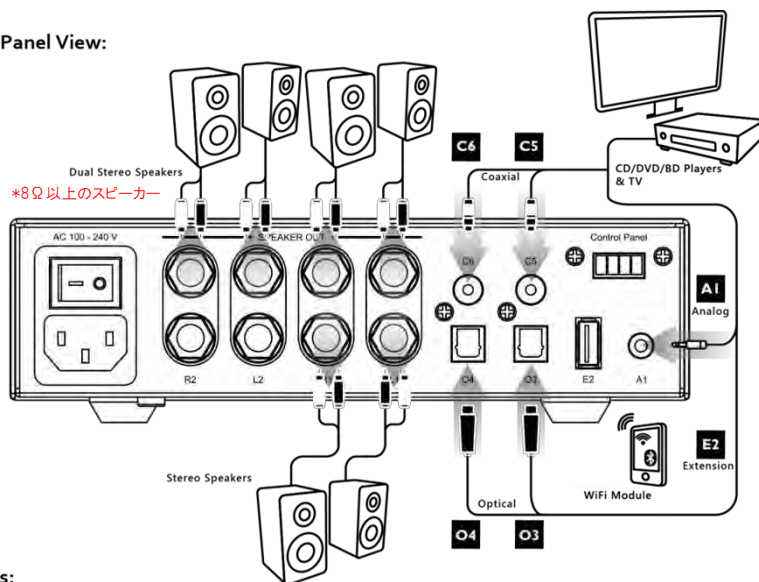

# IDA-6

Class A+D Integrated Amplifier / DAC

NuPrime IDA-6 は、プリメインアンプと D/A コンバータで構成されています。PCM 384 に対応し、ホームユースのステレオコンポーネントとして洗練された仕上がりになっています。NuPrime のシングルエンド A + D 級ハイブリッド・アンプテクノロジーは、A 級増幅の暖かさと優れた質感に加え、D 級技術の効率とスピードを兼備するものです。IDA-6 の、豊かでダイナミックなリアリティを備えた、透明で広大なサウンドステージは聴けばご納得いただけます。

## A+D 級 プリメインアンプ/ DAC 内蔵

IDA-6 は、ハイエンド DAC に要求される、PCM 384 まで対応する設計手法を採用しています。

SRC(サンプリング・レート・コンバータ)FPGA IC チップは、入力信号をギガヘルツ領域へアップサンプリングした後、超低ジッタと歪み率を実現するための PCM 固定サンプリング・レートにダウンサンプリングします。明解な固定サンプリングレートはシステム設計の簡素化に貢献し、この価格帯のプリメインアンプとして前例のない音質をもたらします。

IDA-6 に内蔵された基板上の全てのステージで、可能な限り信号経路を短縮し、音楽の背景ノイズおよび歪みを漆黒の闇というべき極限レベルまで低減しています。音量調整は 0.5dB ステップ/99段階で行われ、入力それぞれにオフセットが可能のため、正確なレベルマッチングで音楽ソースの切り替えが容易にできます。

Back Panel View:

Inputs:

NuPrime アンプ回路は、自己発振回路を活用してパルス幅変調を生成させ、従来の D 級設計を改善しました。アンプは、コンパクトディスクのサンプリング周波数をはるかに上回る 500kHz の周波数でスイッチングしています。(ほとんどの D 級アンプは 300kHz 以下で動作しています。)さらに、新しい低ノイズのスイッチング電源は IDA-6 のパワー段と一体化して動作するように設計されています。